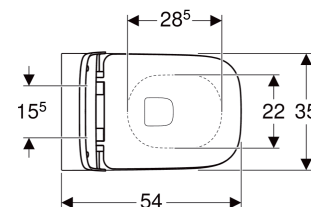

Vaso a pavimento a cacciata Geberit Smyle Square a filo parete, fissaggio nascosto, Rimfree, con sedile del vaso, coperchio avvolgente

DESTINAZIONI D'USO

- Per cassette di risciacquo da incasso

PROPRIETÀ

- A filo parete
- Vaso a cacciata
- A pavimento
- Vaso senza bordo di risciacquo con tecnologia di risciacquo Rimfree
- Scarico orizzontale o verticale
- Risciacquo con 4 l
- Fissaggio nascosto

- Sedile del vaso in duroplast, antibatterico
- Coperchio del vaso avvolgente
- Design sedile slim

DATI TECNICI

Materiale	Vetrochina
Regolabile in altezza	No

MATERIALE IN DOTAZIONE

- Vaso
- Sedile del vaso
- Materiale di fissaggio

ACCESSORI

- Set di allacciamento Geberit per vaso a pavimento
- Set di allacciamento Geberit per vaso a pavimento
- Curva tecnica 90° Geberit

INFO

- Da completare con curva di allacciamento scarico art. no. 131.015.11.1 (interasse scarico da 50 a 115 mm)
- Ceramiche disponibili con smalto KeraTect su richiesta. Codici da ordinare 500.840.00.8 + 500.687.01.1. Tempo di consegna indicativo 8 settimane
- Risciacquo tasto grande a 4 litri