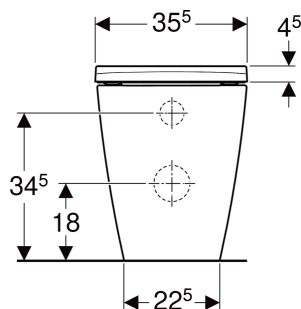

Vaso a pavimento a cacciata Geberit Smyle Square a filo parete, fissaggio nascosto, Rimfree, con sedile del vaso, coperchio avvolgente

DESTINAZIONI D'USO

- Per cassette di risciacquo da incasso

PROPRIETÀ

- A filo parete
- Vaso a cacciata
- A pavimento
- Vaso senza bordo di risciacquo con tecnologia di risciacquo Rimfree
- Scarico orizzontale o verticale
- Risciacquo con 4 l
- Fissaggio nascosto

- Sedile del vaso in duroplast, antibatterico
- Coperchio del vaso avvolgente
- Design sedile slim

DATI TECNICI

Materiale	Vetrochina
Regolabile in altezza	No

MATERIALE IN DOTAZIONE

- Vaso
- Sedile del vaso
- Materiale di fissaggio

ACCESSORI

- Set di allacciamento Geberit per vaso a pavimento
- Set di allacciamento Geberit per vaso a pavimento
- Curva tecnica 90° Geberit

INFO

- Da completare con curva di allacciamento scarico art. no. 131.015.11.1 (interasse scarico da 50 a 115 mm)
- Ceramiche disponibili con smalto KeraTect su richiesta. Codici da ordinare 500.840.00.8 + 500.687.01.1. Tempo di consegna indicativo 8 settimane
- Risciacquo tasto grande a 4 litri