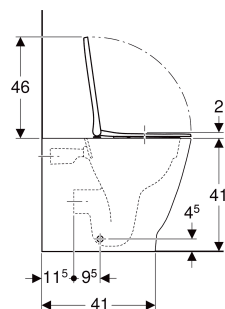

Vaso a pavimento a cacciata Geberit Smyle Square a filo parete, fissaggio nascosto, Rimfree, con sedile del vaso, coperchio avvolgente

DESTINAZIONI D'USO

- Per cassette di risciacquo da incasso

PROPRIETÀ

- A filo parete
- Vaso a cacciata
- A pavimento
- Vaso senza bordo di risciacquo con tecnologia di risciacquo Rimfree
- Scarico orizzontale o verticale
- Risciacquo con 4 l
- Fissaggio nascosto

- Sedile del vaso in duroplast, antibatterico
- Coperchio del vaso avvolgente
- Design sedile slim

DATI TECNICI

Materiale	Vetrochina
Regolabile in altezza	No

MATERIALE IN DOTAZIONE

- Vaso
- Sedile del vaso
- Materiale di fissaggio

ACCESSORI

- Set di allacciamento Geberit per vaso a pavimento
- Set di allacciamento Geberit per vaso a pavimento
- Curva tecnica 90° Geberit

INFO

- Da completare con curva di allacciamento scarico art. no. 131.015.11.1 (interasse scarico da 50 a 115 mm)
- Ceramiche disponibili con smalto KeraTect su richiesta. Codici da ordinare 500.840.00.8 + 500.687.01.1. Tempo di consegna indicativo 8 settimane
- Risciacquo tasto grande a 4 litri